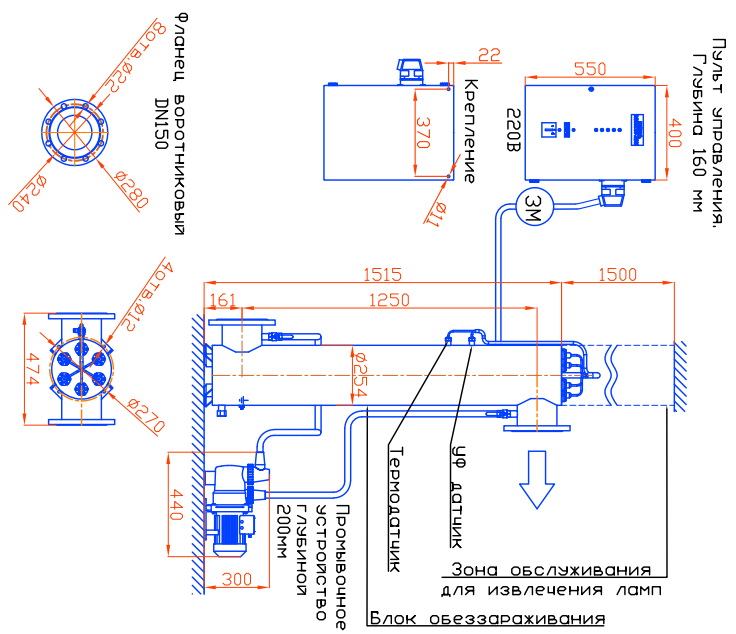

Монтажные чертеж установок
 ОДВ-80СА (ОДВ-200А) Патрубки - И.
 Стандартное изготовление
 Вертикальное расположение

Пульт управления,
 Глубина 160 мм

Монтажный чертеж установок ОДВ-80СА (ОДВ-200А)
 Патрубки - И. Изготовление под заказ
 Горизонтальное расположение

Пульт управления,
 Глубина 160 мм

Монтажные чертеж установок
 ОДВ-80СА (ОДВ-200А) Патрубки - П.
 Изготовление под заказ
 Вертикальное расположение

Пульт управления,
 Глубина 160 мм

Монтажный чертеж установок ОДВ-80СА (ОДВ-200А)
 Патрубки - П. Изготовление под заказ
 Горизонтальное расположение

Пульт управления,
 Глубина 160 мм