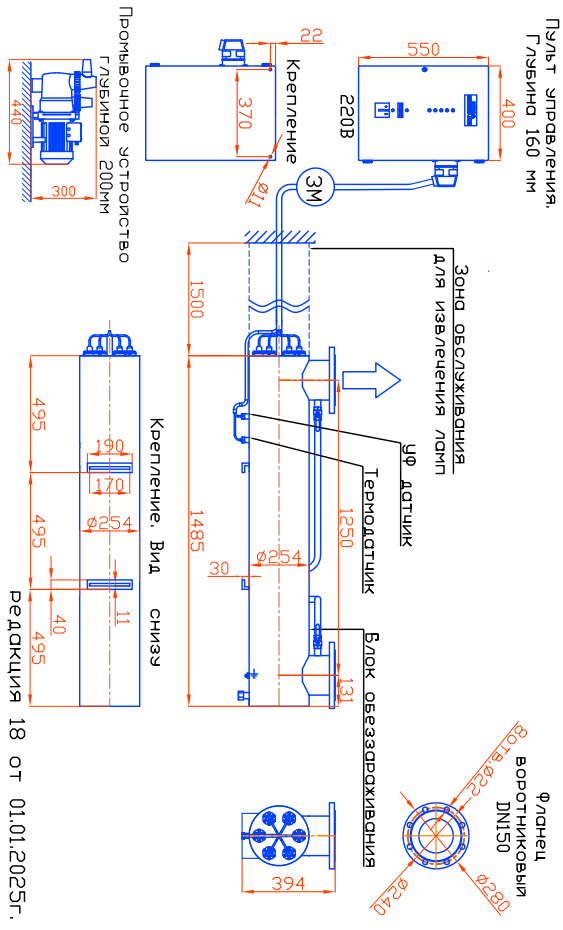

Монтажные чертеж установок
 ОДВ-80СА (ОДВ-200А) Патрубки - И.
 Стандартное изготовление
 Вертикальное расположение

Пульт управления,
 Глубина 160 мм

Монтажный чертеж установок ОДВ-80СА (ОДВ-200А)
 Патрубки - И. Изготовление под заказ
 Горизонтальное расположение

Пульт управления,
 Глубина 160 мм

Монтажные чертеж установок
 ОДВ-80СА (ОДВ-200А) Патрубки - П.
 Изготовление под заказ
 Вертикальное расположение

Пульт управления,
 Глубина 160 мм

Монтажный чертеж установок ОДВ-80СА (ОДВ-200А)
 Патрубки - П. Изготовление под заказ
 Горизонтальное расположение

Пульт управления,
 Глубина 160 мм