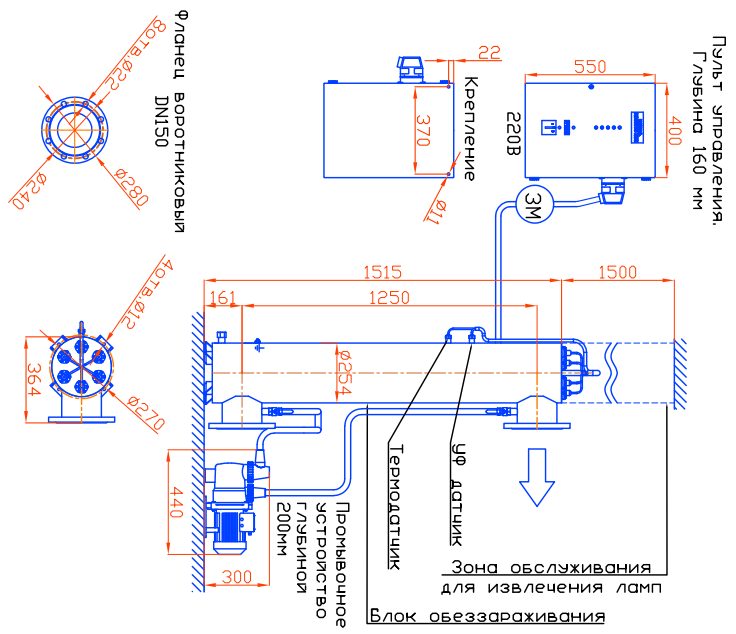

Монтажные чертеж установок
 ОДВ-80СА (ОДВ-200А) Патрубки - И.
 Стандартное изготовление
 Вертикальное расположение

Пульт управления,
 Глубина 160 мм

Монтажный чертеж установок ОДВ-80СА (ОДВ-200А)
 Патрубки - И. Изготовление под заказ
 Горизонтальное расположение

Пульт управления,
 Глубина 160 мм

Монтажные чертеж установок
 ОДВ-80СА (ОДВ-200А) Патрубки - П.
 Изготовление под заказ
 Вертикальное расположение

Пульт управления,
 Глубина 160 мм

Монтажный чертеж установок ОДВ-80СА (ОДВ-200А)
 Патрубки - П. Изготовление под заказ
 Горизонтальное расположение

Пульт управления,
 Глубина 160 мм