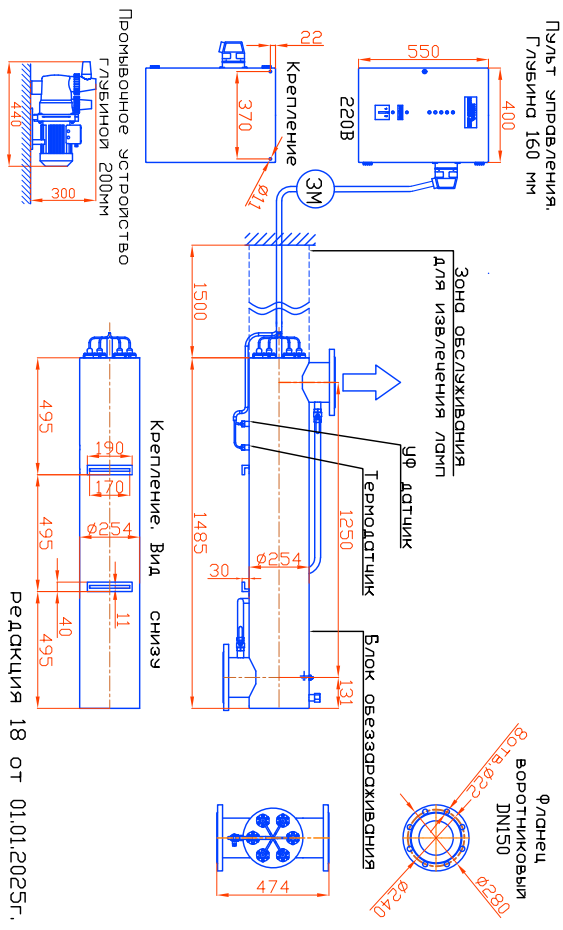

Монтажные чертеж установок
 ОДВ-80СА (ОДВ-200А) Патрубки - И.
 Стандартное изготовление
 Вертикальное расположение

Пульт управления,
 Глубина 160 мм

Монтажный чертеж установок ОДВ-80СА (ОДВ-200А)
 Патрубки - И. Изготовление под заказ
 Горизонтальное расположение

Пульт управления,
 Глубина 160 мм

Монтажные чертеж установок
 ОДВ-80СА (ОДВ-200А) Патрубки - П.
 Изготовление под заказ
 Вертикальное расположение

Пульт управления,
 Глубина 160 мм

Монтажный чертеж установок ОДВ-80СА (ОДВ-200А)
 Патрубки - П. Изготовление под заказ
 Горизонтальное расположение

Пульт управления,
 Глубина 160 мм